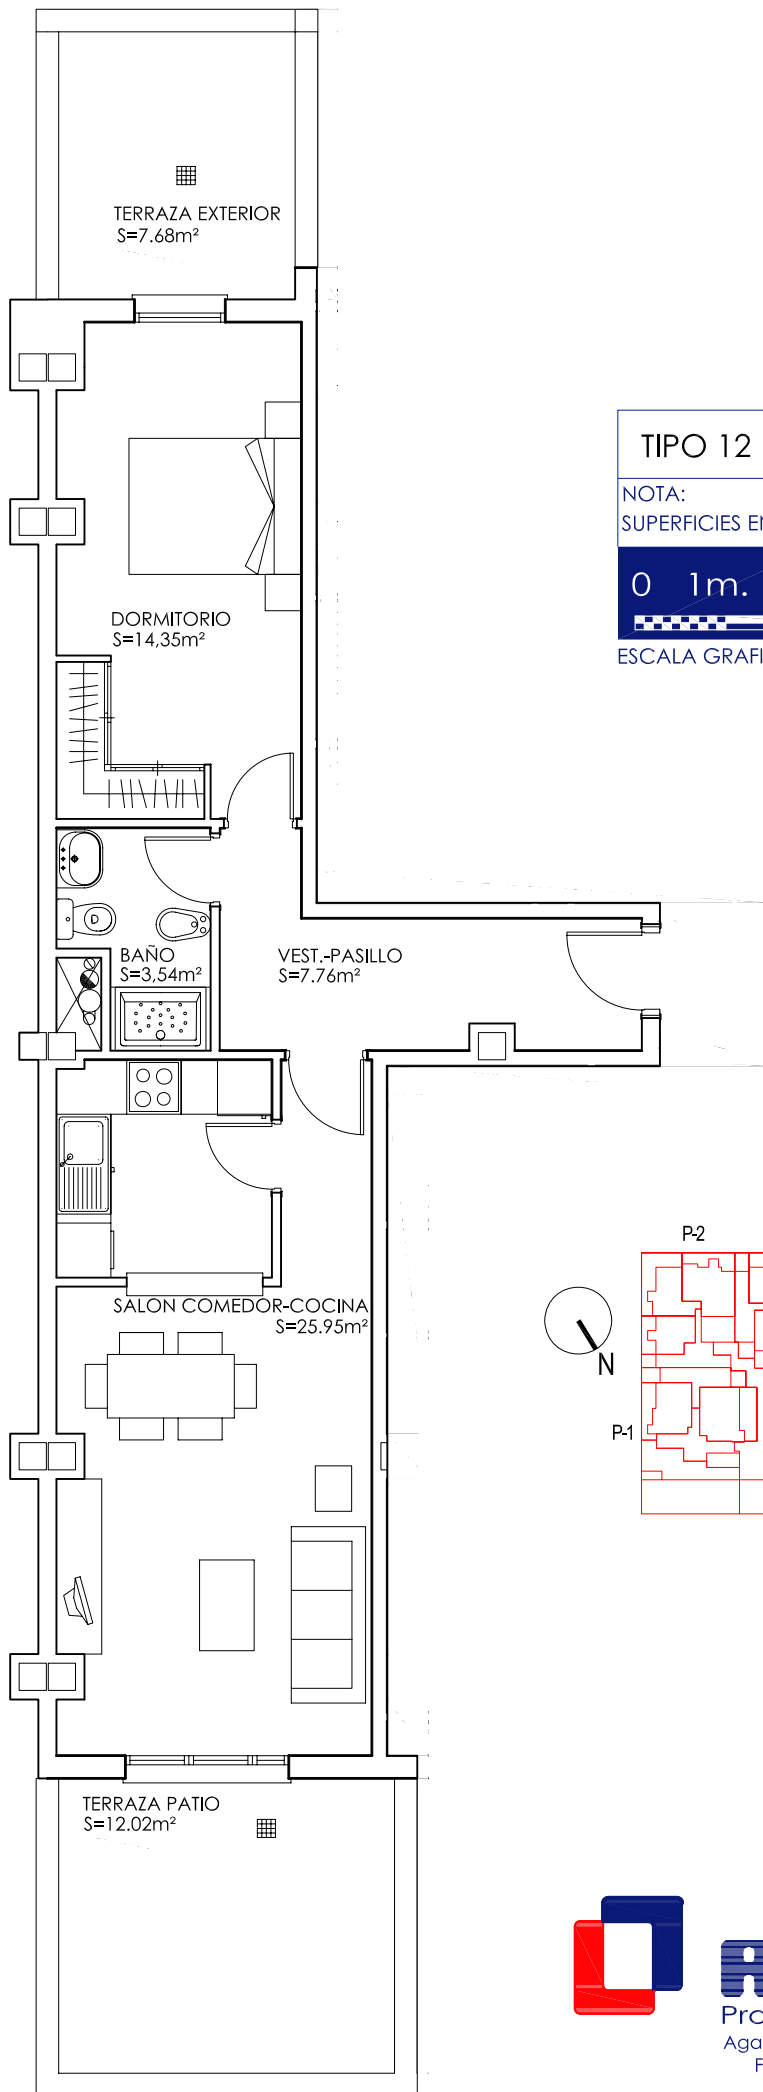

VPPL Montecarmelo

TIPO 12 P.BAJA PORTALES 3-4

NOTA:
SUPERFICIES EN m² APROXIMADAS.

0 1m. 2m. 3m. 4m. 5m.

ESCALA GRAFICA

ARJUSA
Promociones Inmobiliarias

Agastia 36 28027 Madrid Tlf: 913775253
Fax: 913772949 www.arjusa.com