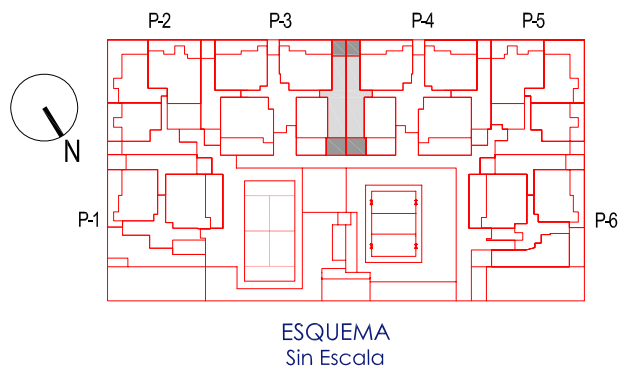

VPPL Montecarmelo

TIPO 12 P.BAJA PORTALES 3-4

NOTA:
SUPERFICIES EN m² APROXIMADAS.

0 1m. 2m. 3m. 4m. 5m.

ESCALA GRAFICA

ARJUSA
Promociones Inmobiliarias

Agastia 36 28027 Madrid Tlf: 913775253
Fax: 913772949 www.arjusa.com