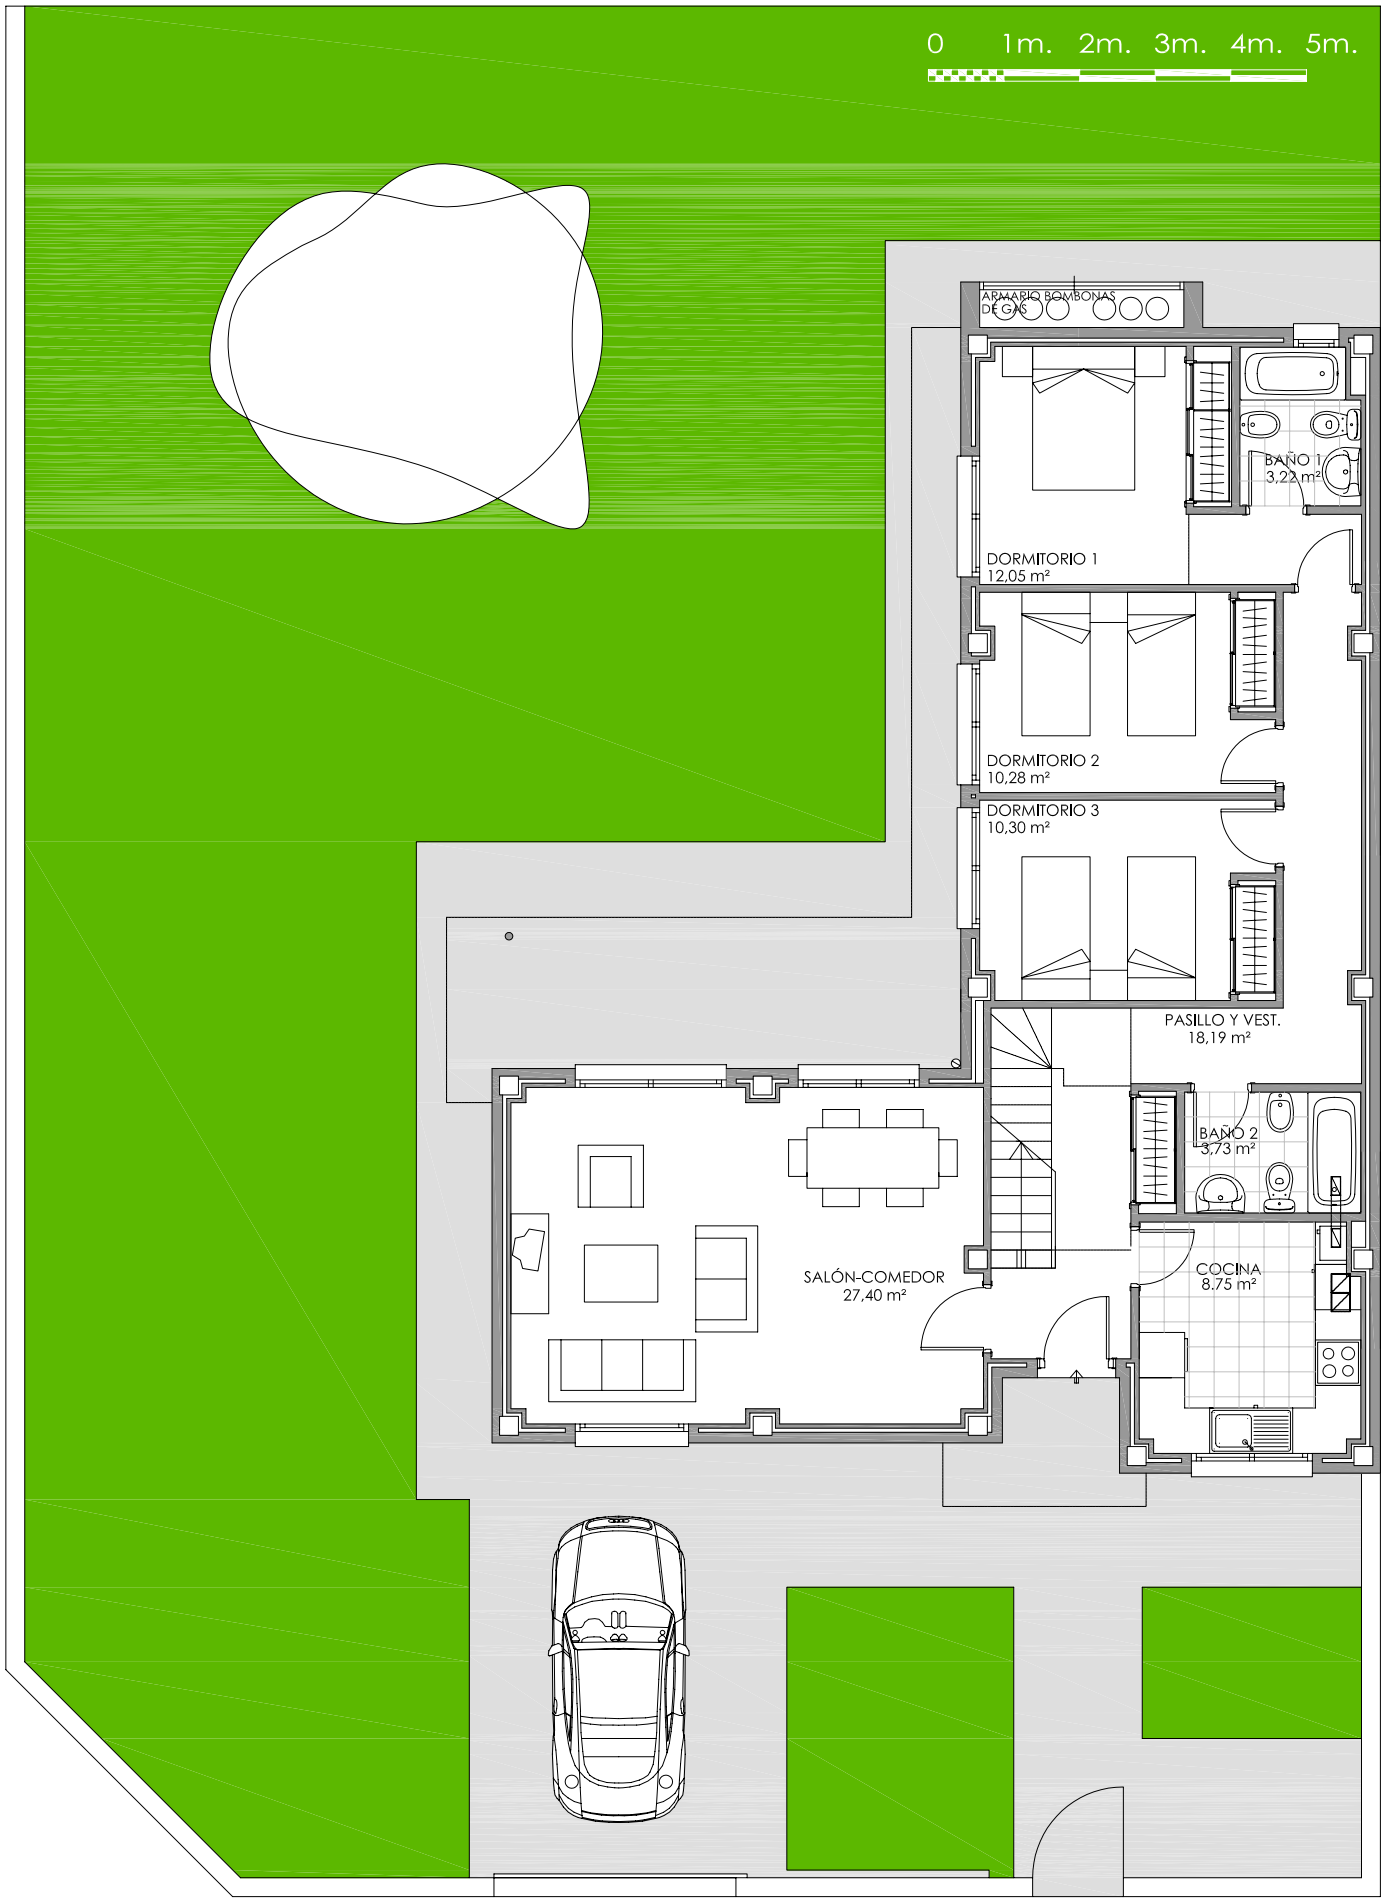

0 1m. 2m. 3m. 4m. 5m.

Todos los datos contenidos en este documento son meramente informativos no contractuales ni vinculantes y podrán ser modificados sin previo aviso. La información establecida por el real decreto 515 de 21/04/89, sobre defensa de los consumidores en cuanto a la información a suministrar, se encuentra a su disposición en las oficinas de ARJU. S.A. Registro Mercantil de Madrid, Tomo 5898 General, 4952 de la sección 3ª del Libro de Sociedades, Folio 90, Hoja nº 48658, Inscripción 1ª, C.I.F. nº A-28/675,056.

La Almazara de Burguillos

Chalet Tipo Esquina - P. Baja

ARJUSA
Promociones Inmobiliarias

Agastia 36 28027 Madrid Tlf: 913775253 Fax: 913772949 www.arjusa.com